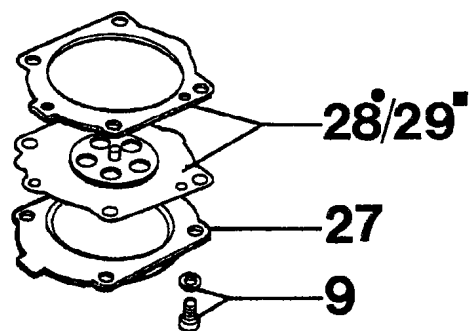

Illustration Unterbau

Bild Nr.	St.-Zahl	Teile Nr.	Beschreibung
1		3049019	O-ring
2		006101033	Stopfen
3		094500054	Dichtung
4		018100118	Stopfen
5		006000054	Stift
6		005000053	Starterhebel
7		3026004	Ring
8		026400181	Gabel
9		018100165	Pleuel
10		005101003	Flansch
11		035500229	Schraube
12		035000047	Rohr
13		015400012	Distanzstuck
14		006000300	Buchse
15		015400020	Deckel
16		015400013	Blech
17		035000081	Ventil kpl.
18		017200055	Rohr
19		015400075	Rohr
20		094500207	Benzinfilter
21		015400070	Motorgehause
22		005000047	Dichtung
23		015400066	Gehäuse rohr
24		094500155	Mutter
25		006000311	Schelle
26		015400022	Stiftschraube
27		026400109	Ring
28		015400068	Gehäuse rohr
29		3049002	O-ring
30		005000119	Zwinge
31		006000117	O-ring
32		016000014	Stopfen
33		006000081	Dichtung
34		035000179	Oelfilter
35		006000084	Deckel
36		3072014	Scheibe
37		006000085	Schraube
38		006000315	Scheibe
39		3908003	Schraube
40		005000330	Dichtungen set

30 COMPL.

● **28** KIT MEMBRANE & GUARNIZIONI
DIAPHRAGM & GASKET SET

■ **29** KIT RIPARAZIONE
REPAIR KIT

Illustration Vergaser WJ-61

Bild Nr.	St.-Zahl	Teile Nr.	Beschreibung
1		035000161	Schraube
2		035000146	Deckel
3		003300036	Anschluss
4		380000272	Kobelring
5		015400054	Regler
6		097000224	Buchse
7		015400153	Scheibe
8		035000149	Platte
9		035000162	Schraube
10		003300209	Schraube
11		035000144	Hebel
12		035000151	Klappe
13		2318588	Scheibe
14		035000164	Feder
15		006000325	Kugel
16		015400151	Duese
17		035000148	Klappe
18		035000169	Achse
19		003300202	Schraube
20		035000165	Feder
21		035000167	Schraube H
22		035000166	Schraube L
23		035000150	Welle
24		035000147	Welle
25		035000171	Feder
26		035000160	Schraube
27		035000145	Deckel
28		035000172	Vergaser satz
29		035000173	Reparatur-satz
30		015400158	Vergaser WJ-61